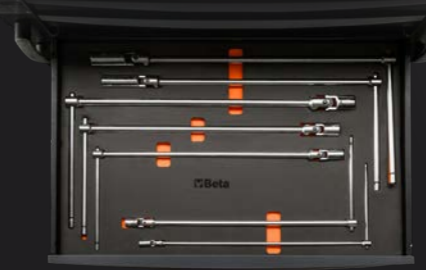

Carrello

- 6 cassetti dei quali 3 assortiti con **84 attrezzi** di qualità premium
- 4 ruote piroettanti, di cui due frontali con freno
- Piano in ABS termoformato con 3 vani porta minuteria e 1 area di lavoro estesa
- 2 porta flaconi presenti sul retro

Completo di **84 attrezzi**

Codice	Descrizione
007937030010	PARETE ATTREZZATA*
007937030020	ARMADIETTI (2pz)
007937030030	CARRELLO (INCLUSI 84 ATTREZZI)
007937030040	PANNELLI POSTERIORI

* La parete attrezzata non include gli armadietti, il carrello e i pannelli posteriori