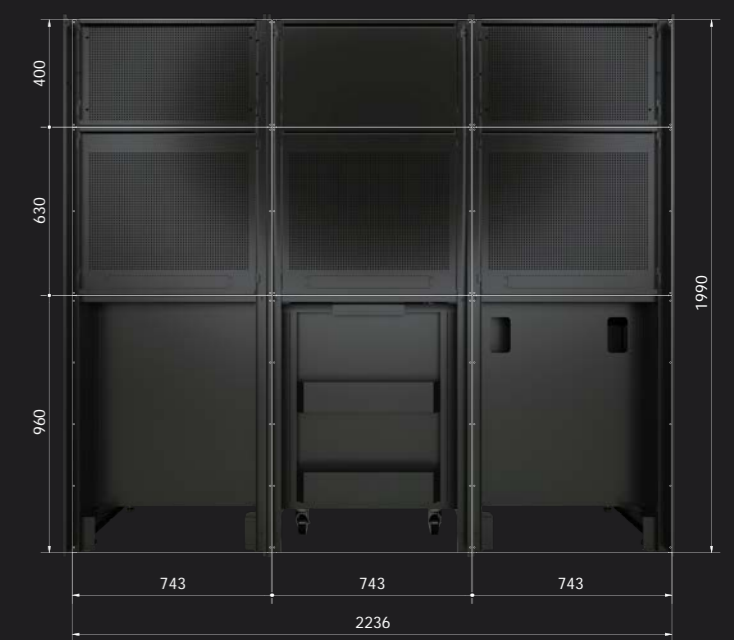

Carrello

- 6 cassetti dei quali 3 assortiti con **84 attrezzi** di qualità premium
- 4 ruote piroettanti, di cui due frontali con freno
- Piano in ABS termoformato con 3 vani porta minuteria e 1 area di lavoro estesa
- 2 porta flaconi presenti sul retro

Completo di **84 attrezzi**

Codice	Descrizione
007937030010	PARETE ATTREZZATA*
007937030020	ARMADIETTI (2pz)
007937030030	CARRELLO (INCLUSI 84 ATTREZZI)
007937030040	PANNELLI POSTERIORI

* La parete attrezzata non include gli armadietti, il carrello e i pannelli posteriori